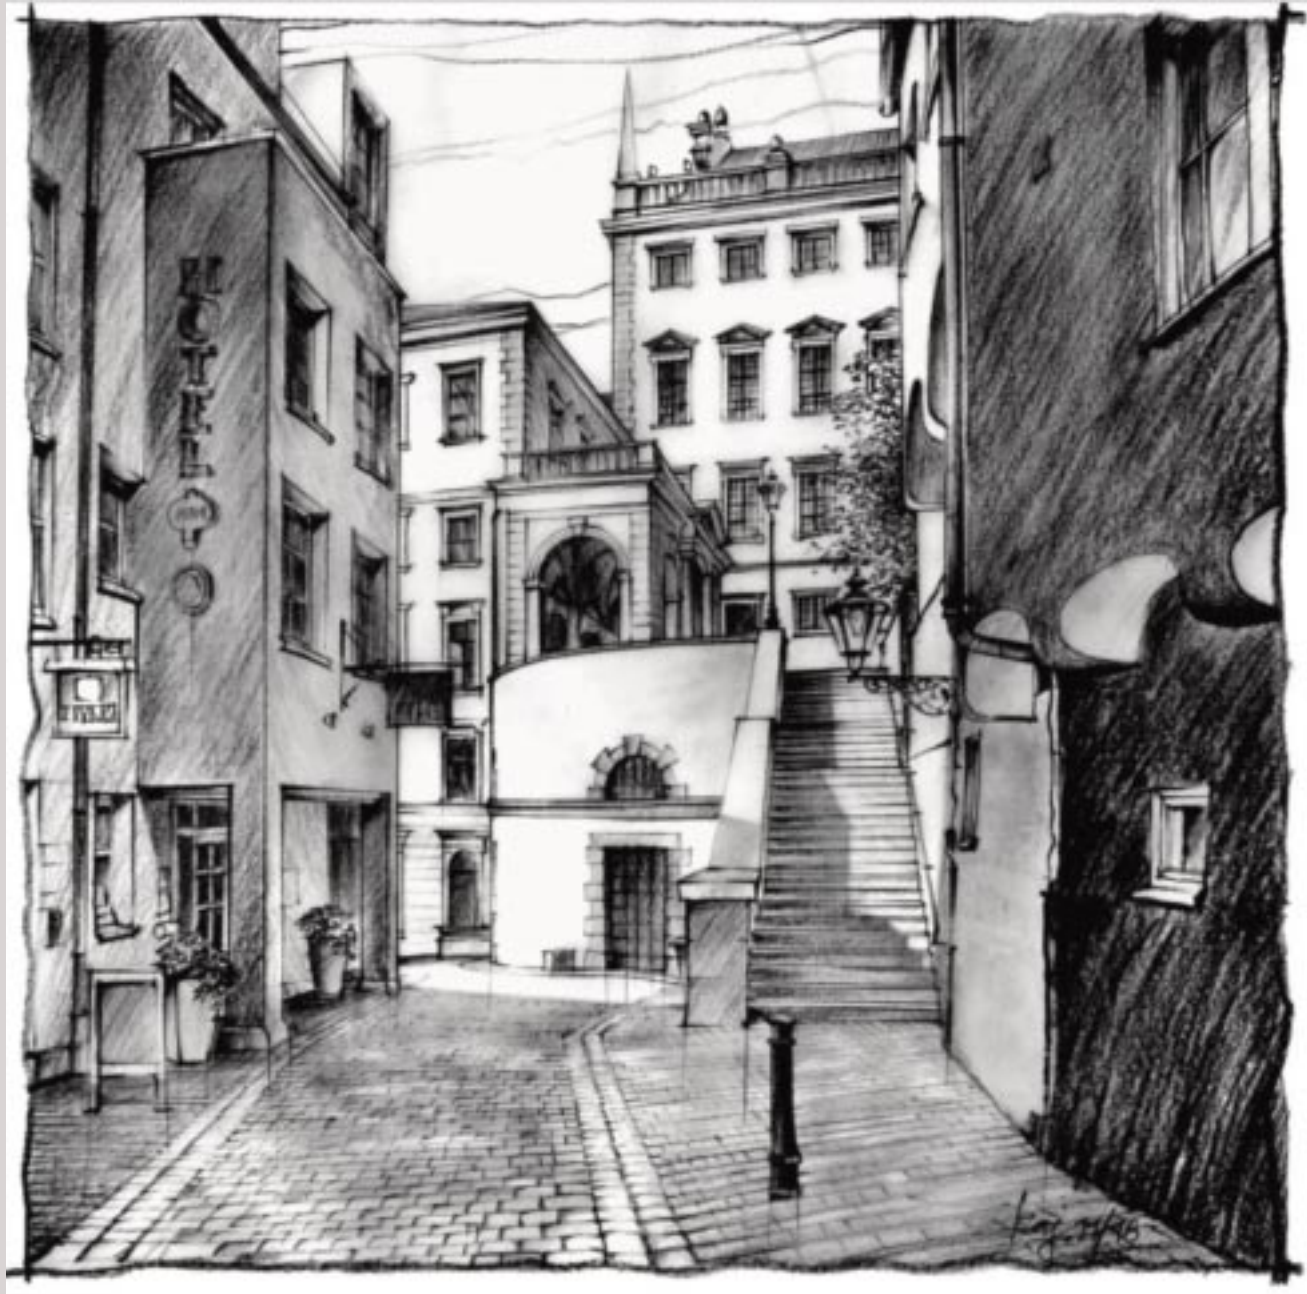

Augsburg

Bilder einer Stadt

Zeichnungen und Skizzen von Cyril Kajnar

Augsburg

Bilder einer Stadt

Zeichnungen und Skizzen von Cyril Kajnar

Inhalt

3		-	Maximilianstraße
4 - 5	Am Hinteren Perlachberg (1)	-	Am Hinteren Perlachberg (2)
6 - 7	Philippine-Welser-Straße (1)	-	Philippine-Welsser-Straße (2)
8 - 9	Philippine-Welser-Straße (3)	-	Philippine-Welser-Straße (4)
10-11	Café an der Philippine-Welser	-	Café “anno 1578”
12-13	Welserplatz	-	Fuggerplatz (1)
14-15	Fuggerplatz (2)	-	Fuggerplatz (3)
16-17	Fuggerplatz (4)	-	Fuggerplatz (5)
18-19	Fuggerplatz (6)	-	Goldener Erker
20-21	Moritzplatz (1)	-	Moritzplatz (2a)
22-23	Moritzplatz (2b)	-	Moritzplatz (3)
24-25	Steingasse (1)	-	Steingasse (2)
26-27	Steingasse (3)	-	Saurengreinswinkel (1)
28-29	Saurengreinswinkel (2)	-	Saurengreinswinkel (3)
30-31	Pfladergasse	-	Weisse Gasse
32-33	Hinter der Metzg	-	Annastraße
34-35	Auf dem Rain (1)	-	Auf dem Rain (2)
36-37	Fischertor (1)	-	Fischertor (2)
38-39	Jakobertor	-	Afrawald
40-41	Martin-Luther-Platz (1)	-	Martin-Luther-Platz (2)
42-43	Martin-Luther-Platz (3)	-	Rathaus
44-45	Rathausplatz-Maximilianstraße	-	Rathausplatz Augustusbrunnen

Maximilianstraße

Am Hinteren Perlachberg (1)

Am Hinteren Perlachberg (2)

Philippine-Welser-Straße (1)

Philippine-Welser-Straße (2)

Philippine-Welser-Straße (3)

Philippine-Welser-Straße (4)

Café an der Philippine-Welser