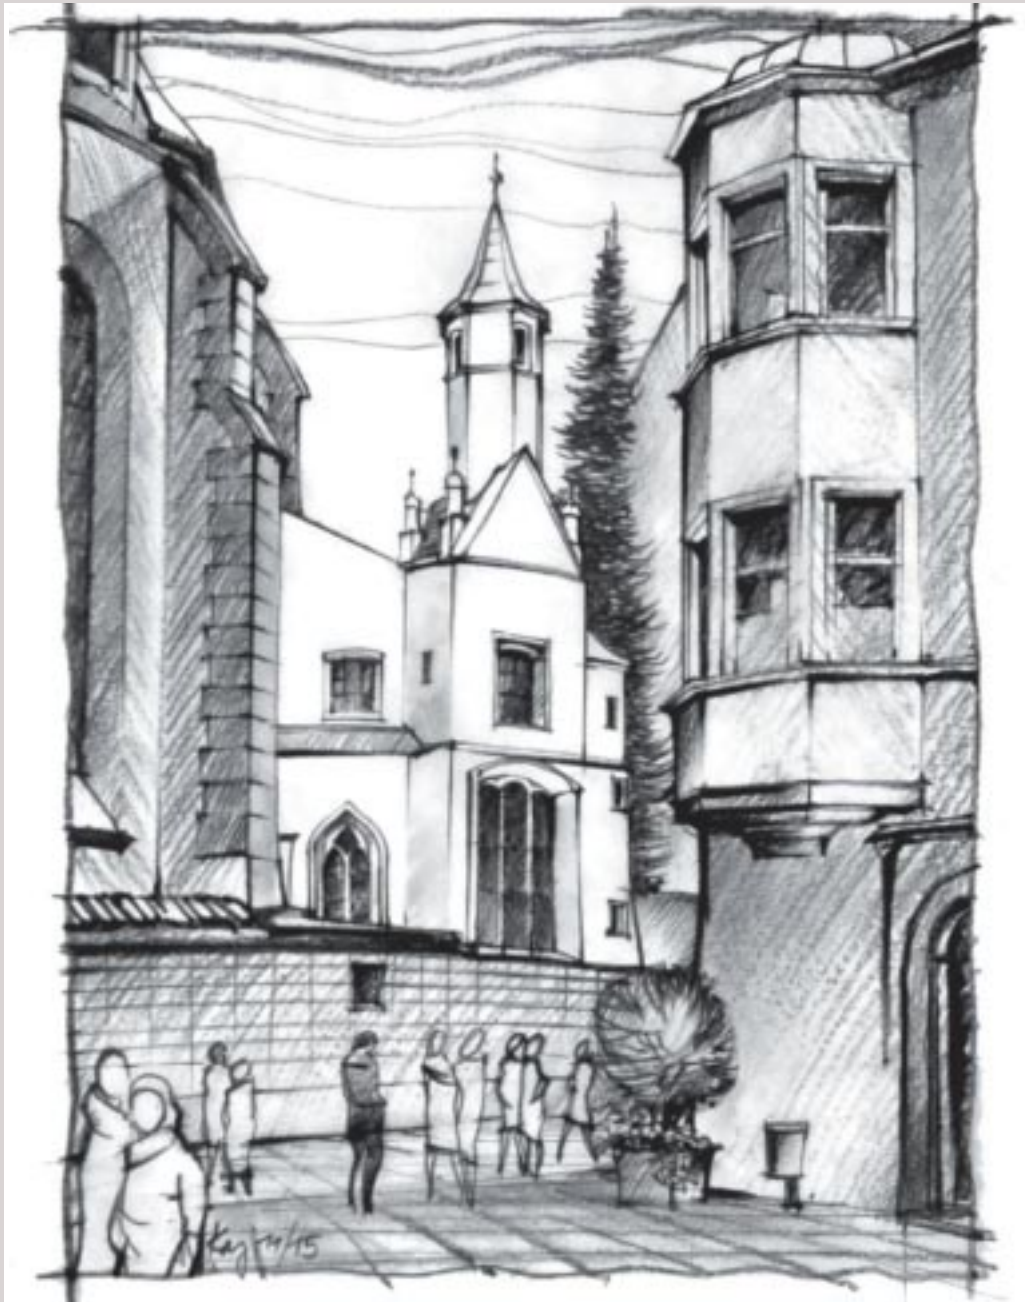

Augsburg

Bilder einer Stadt

Zeichnungen und Skizzen von Cyril Kajnar

Augsburg

Bilder einer Stadt

Zeichnungen und Skizzen von Cyril Kajnar

Inhalt

3		-	Maximilianstraße
4 - 5	Am Hinteren Perlachberg (1)	-	Am Hinteren Perlachberg (2)
6 - 7	Philippine-Welser-Straße (1)	-	Philippine-Welsser-Straße (2)
8 - 9	Philippine-Welser-Straße (3)	-	Philippine-Welser-Straße (4)
10-11	Café an der Philippine-Welser	-	Café “anno 1578”
12-13	Welserplatz	-	Fuggerplatz (1)
14-15	Fuggerplatz (2)	-	Fuggerplatz (3)
16-17	Fuggerplatz (4)	-	Fuggerplatz (5)
18-19	Fuggerplatz (6)	-	Goldener Erker
20-21	Moritzplatz (1)	-	Moritzplatz (2a)
22-23	Moritzplatz (2b)	-	Moritzplatz (3)
24-25	Steingasse (1)	-	Steingasse (2)
26-27	Steingasse (3)	-	Saurengreinswinkel (1)
28-29	Saurengreinswinkel (2)	-	Saurengreinswinkel (3)
30-31	Pfladergasse	-	Weisse Gasse
32-33	Hinter der Metzg	-	Annastraße
34-35	Auf dem Rain (1)	-	Auf dem Rain (2)
36-37	Fischertor (1)	-	Fischertor (2)
38-39	Jakobertor	-	Afrawald
40-41	Martin-Luther-Platz (1)	-	Martin-Luther-Platz (2)
42-43	Martin-Luther-Platz (3)	-	Rathaus
44-45	Rathausplatz-Maximilianstraße	-	Rathausplatz Augustusbrunnen

Auf dem Rain (2)

Fischertor (1)

Fischertor (2)

Jakobertor

Afrawald

Martin-Luther-Platz (1)

Martin-Luther-Platz (2)

Martin-Luther-Platz (3)