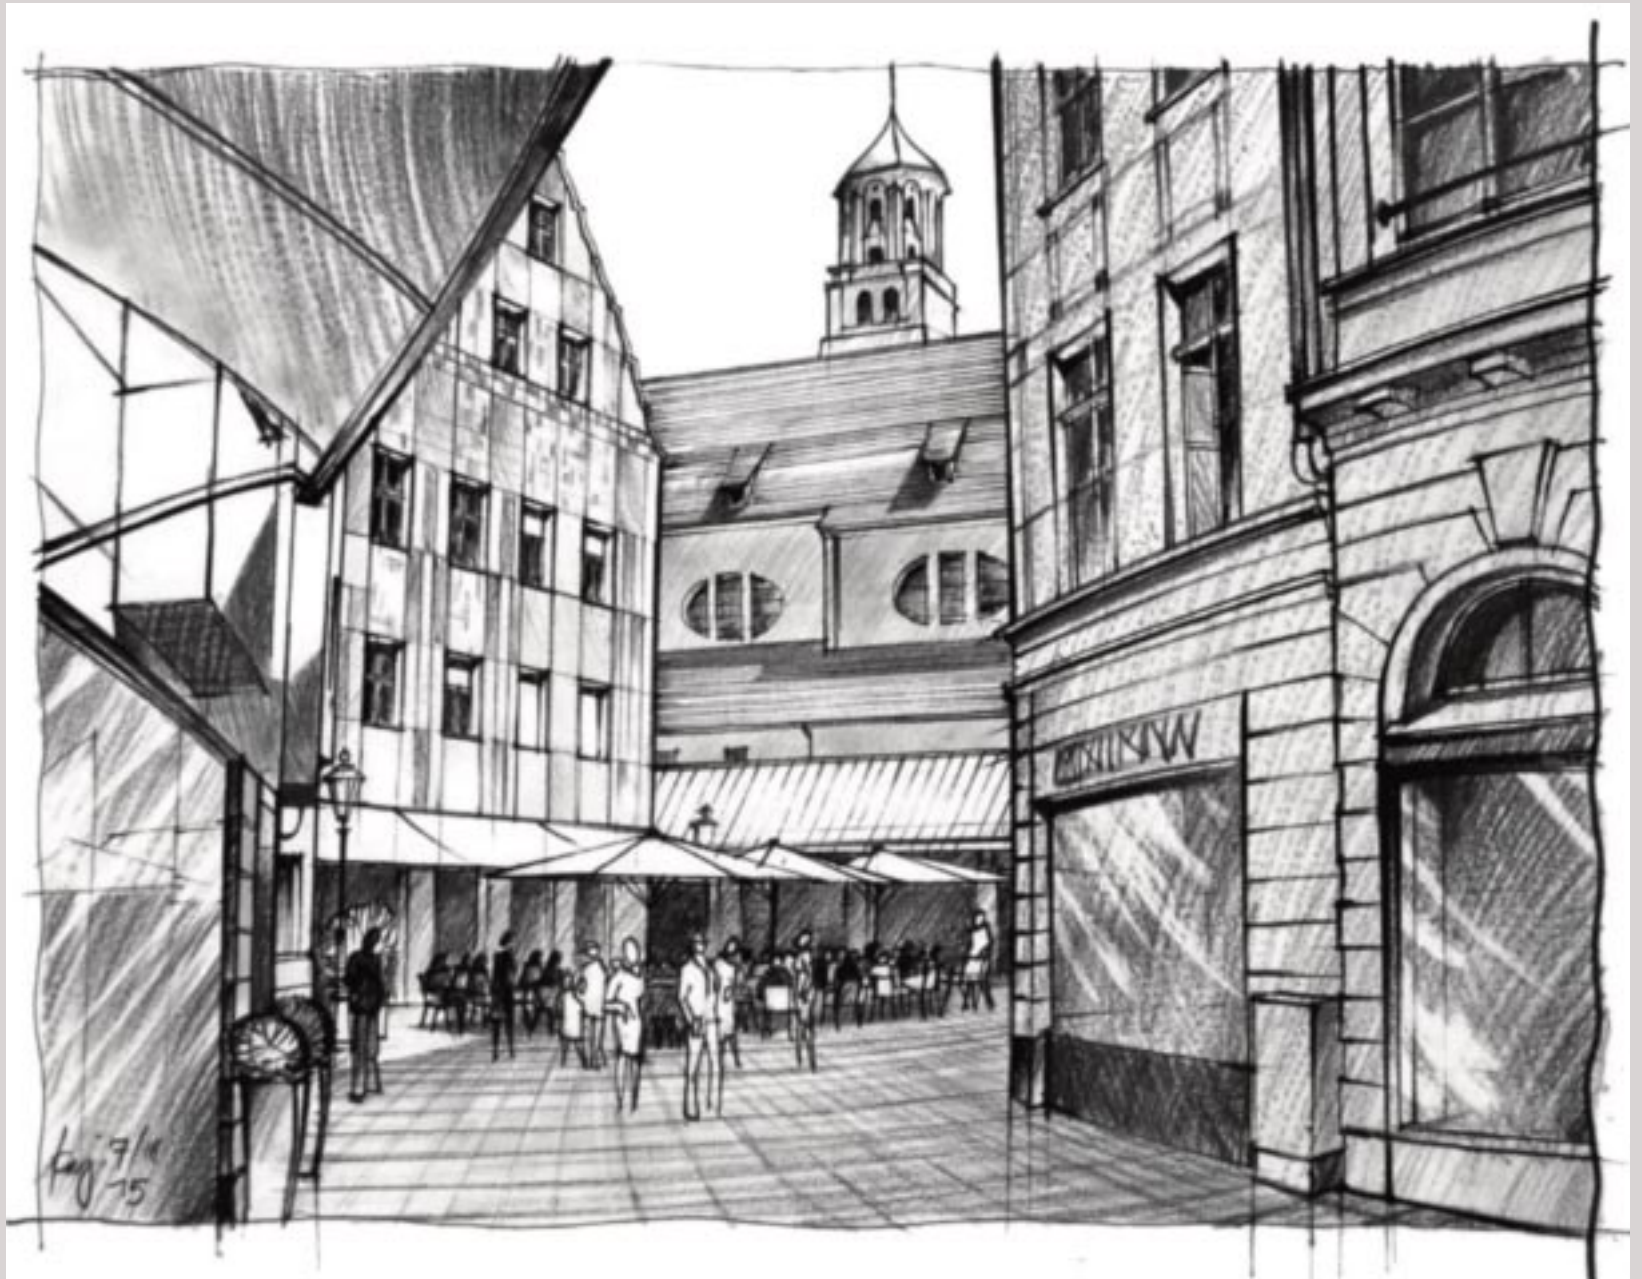

Augsburg

Bilder einer Stadt

Zeichnungen und Skizzen von Cyril Kajnar

Augsburg

Bilder einer Stadt

Zeichnungen und Skizzen von Cyril Kajnar

Inhalt

3		-	Maximilianstraße
4 - 5	Am Hinteren Perlachberg (1)	-	Am Hinteren Perlachberg (2)
6 - 7	Philippine-Welser-Straße (1)	-	Philippine-Welsser-Straße (2)
8 - 9	Philippine-Welser-Straße (3)	-	Philippine-Welser-Straße (4)
10-11	Café an der Philippine-Welser	-	Café “anno 1578”
12-13	Welserplatz	-	Fuggerplatz (1)
14-15	Fuggerplatz (2)	-	Fuggerplatz (3)
16-17	Fuggerplatz (4)	-	Fuggerplatz (5)
18-19	Fuggerplatz (6)	-	Goldener Erker
20-21	Moritzplatz (1)	-	Moritzplatz (2a)
22-23	Moritzplatz (2b)	-	Moritzplatz (3)
24-25	Steingasse (1)	-	Steingasse (2)
26-27	Steingasse (3)	-	Saurengreinswinkel (1)
28-29	Saurengreinswinkel (2)	-	Saurengreinswinkel (3)
30-31	Pfladergasse	-	Weisse Gasse
32-33	Hinter der Metzg	-	Annastraße
34-35	Auf dem Rain (1)	-	Auf dem Rain (2)
36-37	Fischertor (1)	-	Fischertor (2)
38-39	Jakobertor	-	Afrawald
40-41	Martin-Luther-Platz (1)	-	Martin-Luther-Platz (2)
42-43	Martin-Luther-Platz (3)	-	Rathaus
44-45	Rathausplatz-Maximilianstraße	-	Rathausplatz Augustusbrunnen

Maximilianstraße

Am Hinteren Perlachberg (1)

Am Hinteren Perlachberg (2)

Philippine-Welser-Straße (1)

Philippine-Welser-Straße (2)

Philippine-Welser-Straße (3)

Philippine-Welser-Straße (4)

Café an der Philippine-Welser