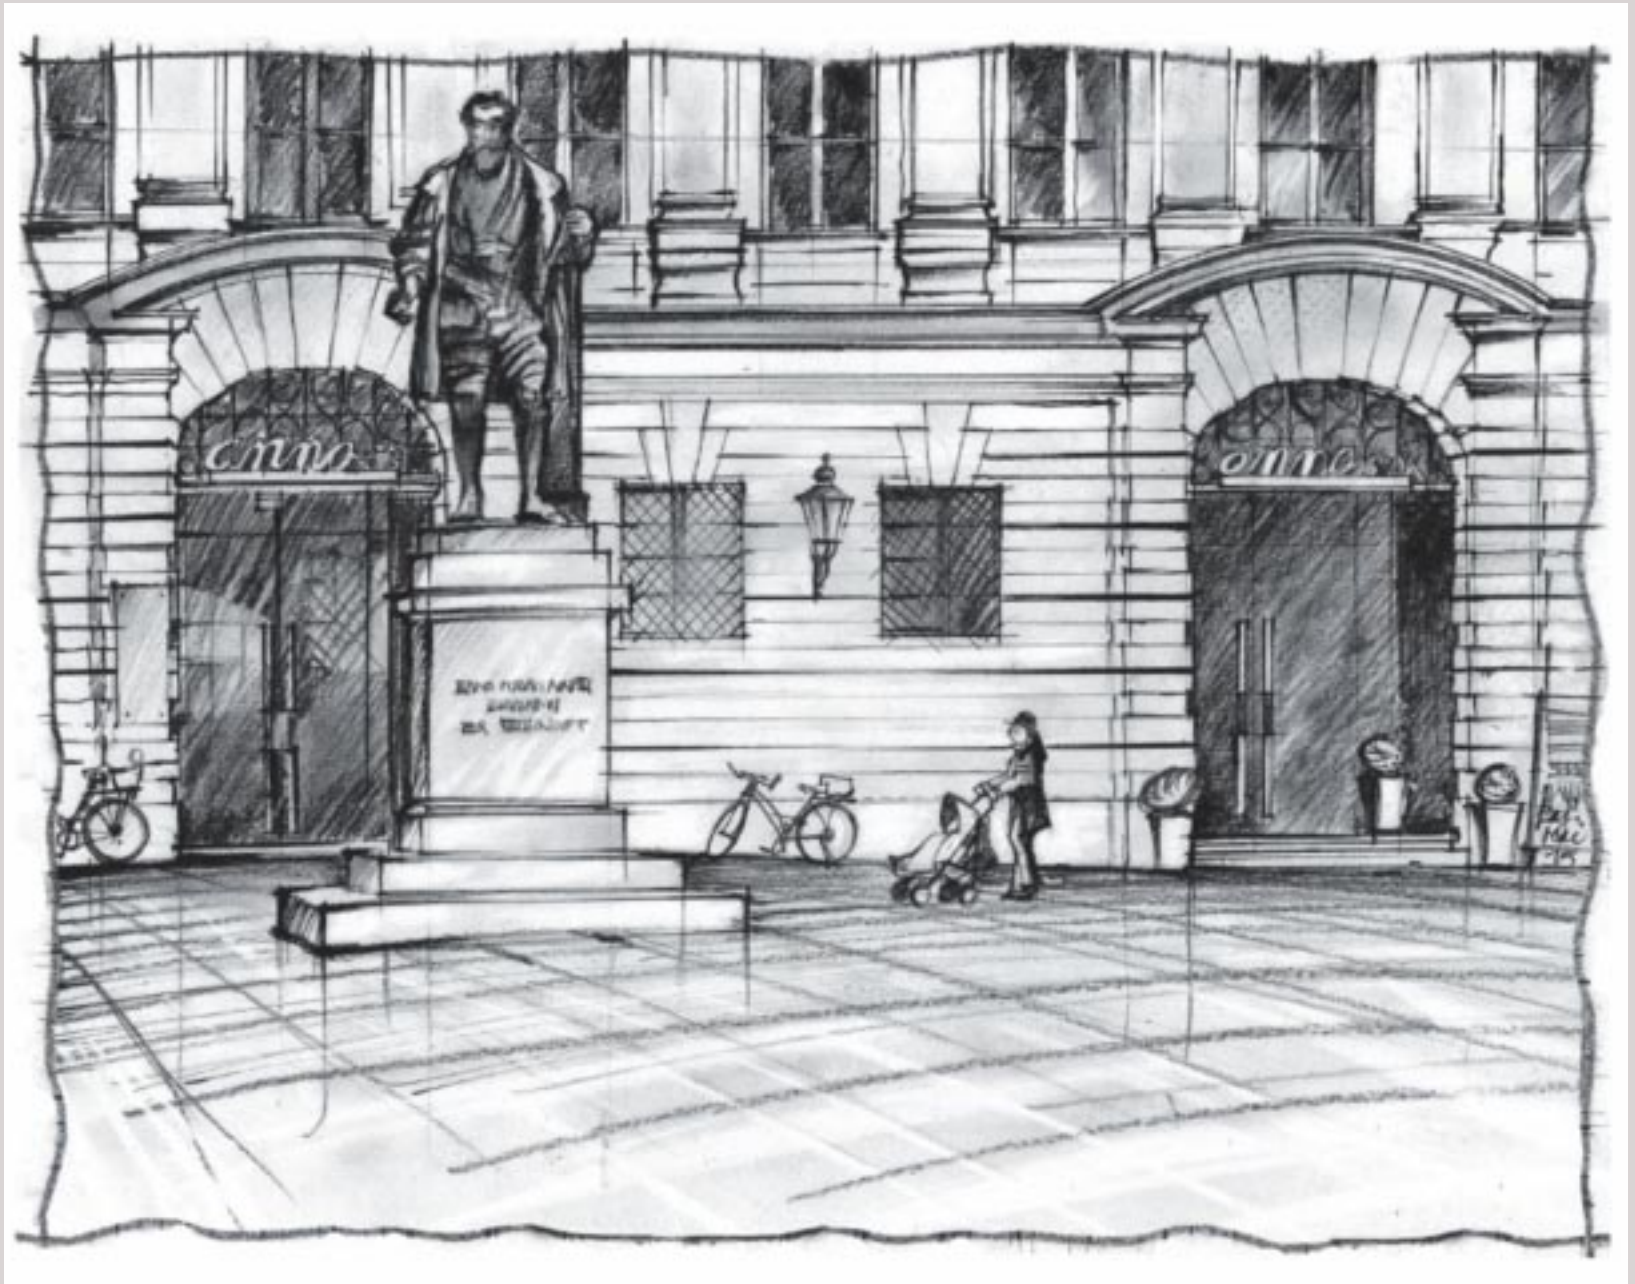

Augsburg

Bilder einer Stadt

Zeichnungen und Skizzen von Cyril Kajnar

Augsburg

Bilder einer Stadt

Zeichnungen und Skizzen von Cyril Kajnar

Inhalt

3		-	Maximilianstraße
4 - 5	Am Hinteren Perlachberg (1)	-	Am Hinteren Perlachberg (2)
6 - 7	Philippine-Welser-Straße (1)	-	Philippine-Welsser-Straße (2)
8 - 9	Philippine-Welser-Straße (3)	-	Philippine-Welser-Straße (4)
10-11	Café an der Philippine-Welser	-	Café “anno 1578”
12-13	Welserplatz	-	Fuggerplatz (1)
14-15	Fuggerplatz (2)	-	Fuggerplatz (3)
16-17	Fuggerplatz (4)	-	Fuggerplatz (5)
18-19	Fuggerplatz (6)	-	Goldener Erker
20-21	Moritzplatz (1)	-	Moritzplatz (2a)
22-23	Moritzplatz (2b)	-	Moritzplatz (3)
24-25	Steingasse (1)	-	Steingasse (2)
26-27	Steingasse (3)	-	Saurengreinswinkel (1)
28-29	Saurengreinswinkel (2)	-	Saurengreinswinkel (3)
30-31	Pfladergasse	-	Weisse Gasse
32-33	Hinter der Metzg	-	Annastraße
34-35	Auf dem Rain (1)	-	Auf dem Rain (2)
36-37	Fischertor (1)	-	Fischertor (2)
38-39	Jakobertor	-	Afrawald
40-41	Martin-Luther-Platz (1)	-	Martin-Luther-Platz (2)
42-43	Martin-Luther-Platz (3)	-	Rathaus
44-45	Rathausplatz-Maximilianstraße	-	Rathausplatz Augustusbrunnen

Maximilianstraße

Am Hinteren Perlachberg (1)

Am Hinteren Perlachberg (2)

Philippine-Welser-Straße (1)

Philippine-Welser-Straße (2)

Philippine-Welser-Straße (3)

Philippine-Welser-Straße (4)

Café an der Philippine-Welser

Café "anno 1578"

Welserplatz

Fuggerplatz (1)

Fuggerplatz (2)

Fuggerplatz (3)

Fuggerplatz (4)

Fuggerplatz (5)

Fuggerplatz (6)