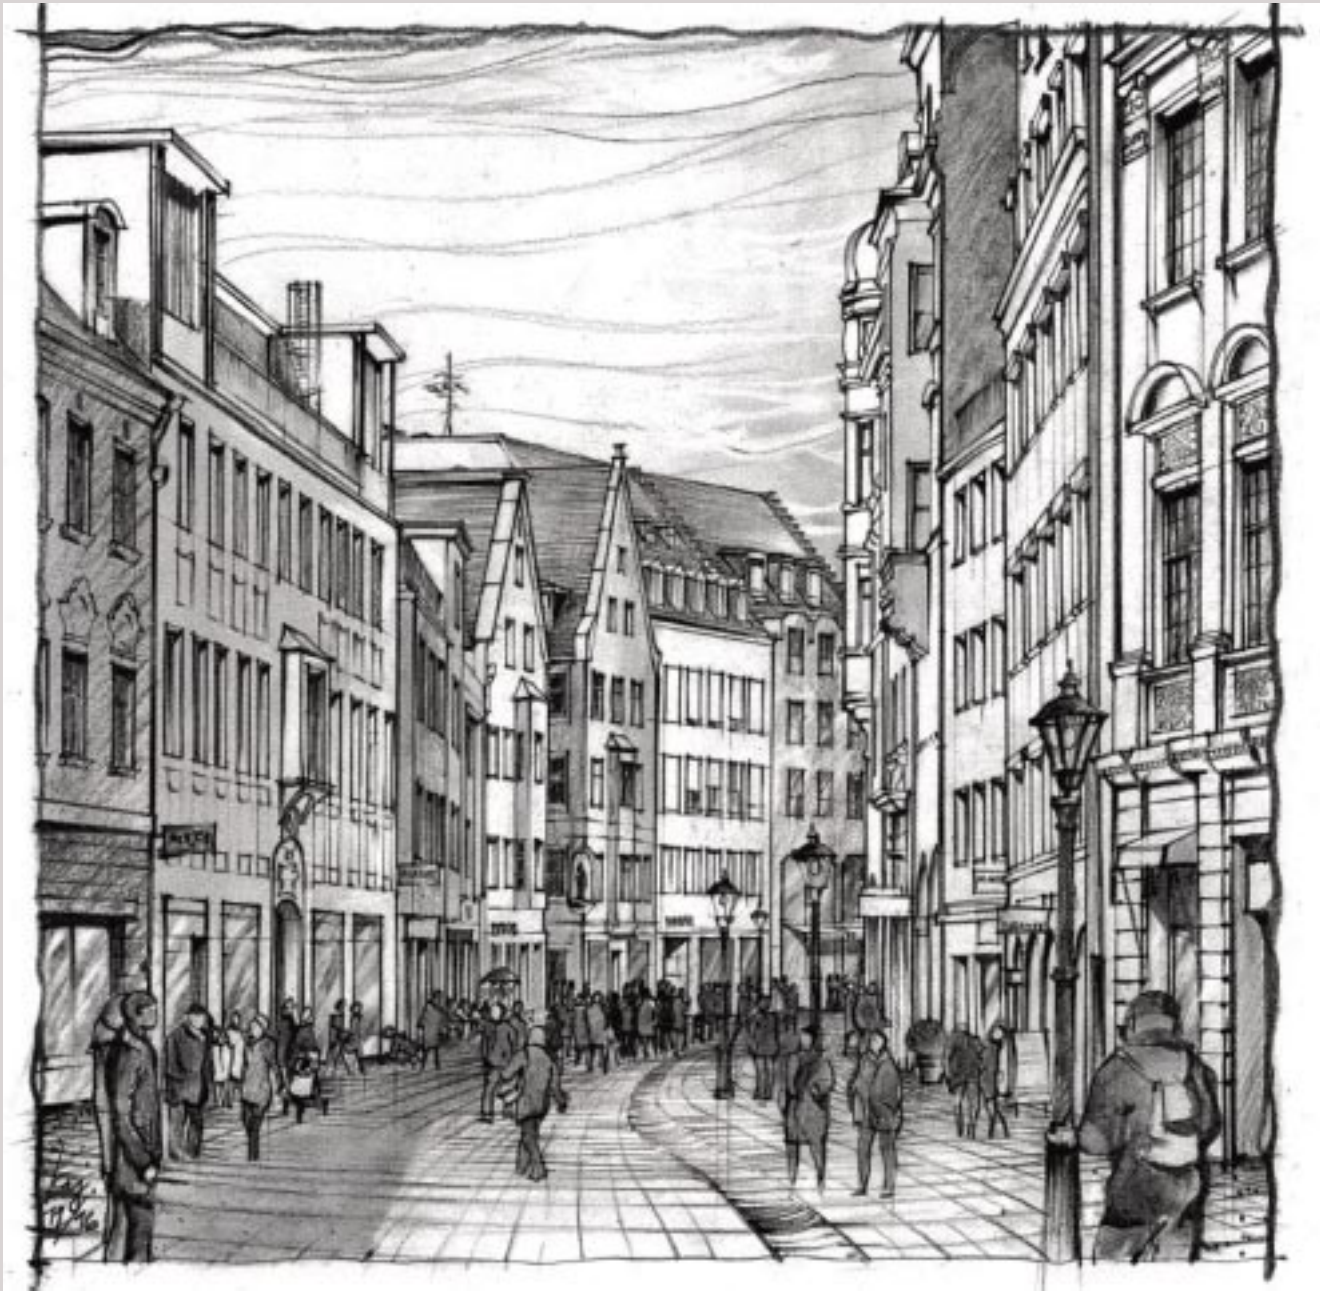

Philippine-Welser-Straße (2)

Philippine-Welser-Straße (3)